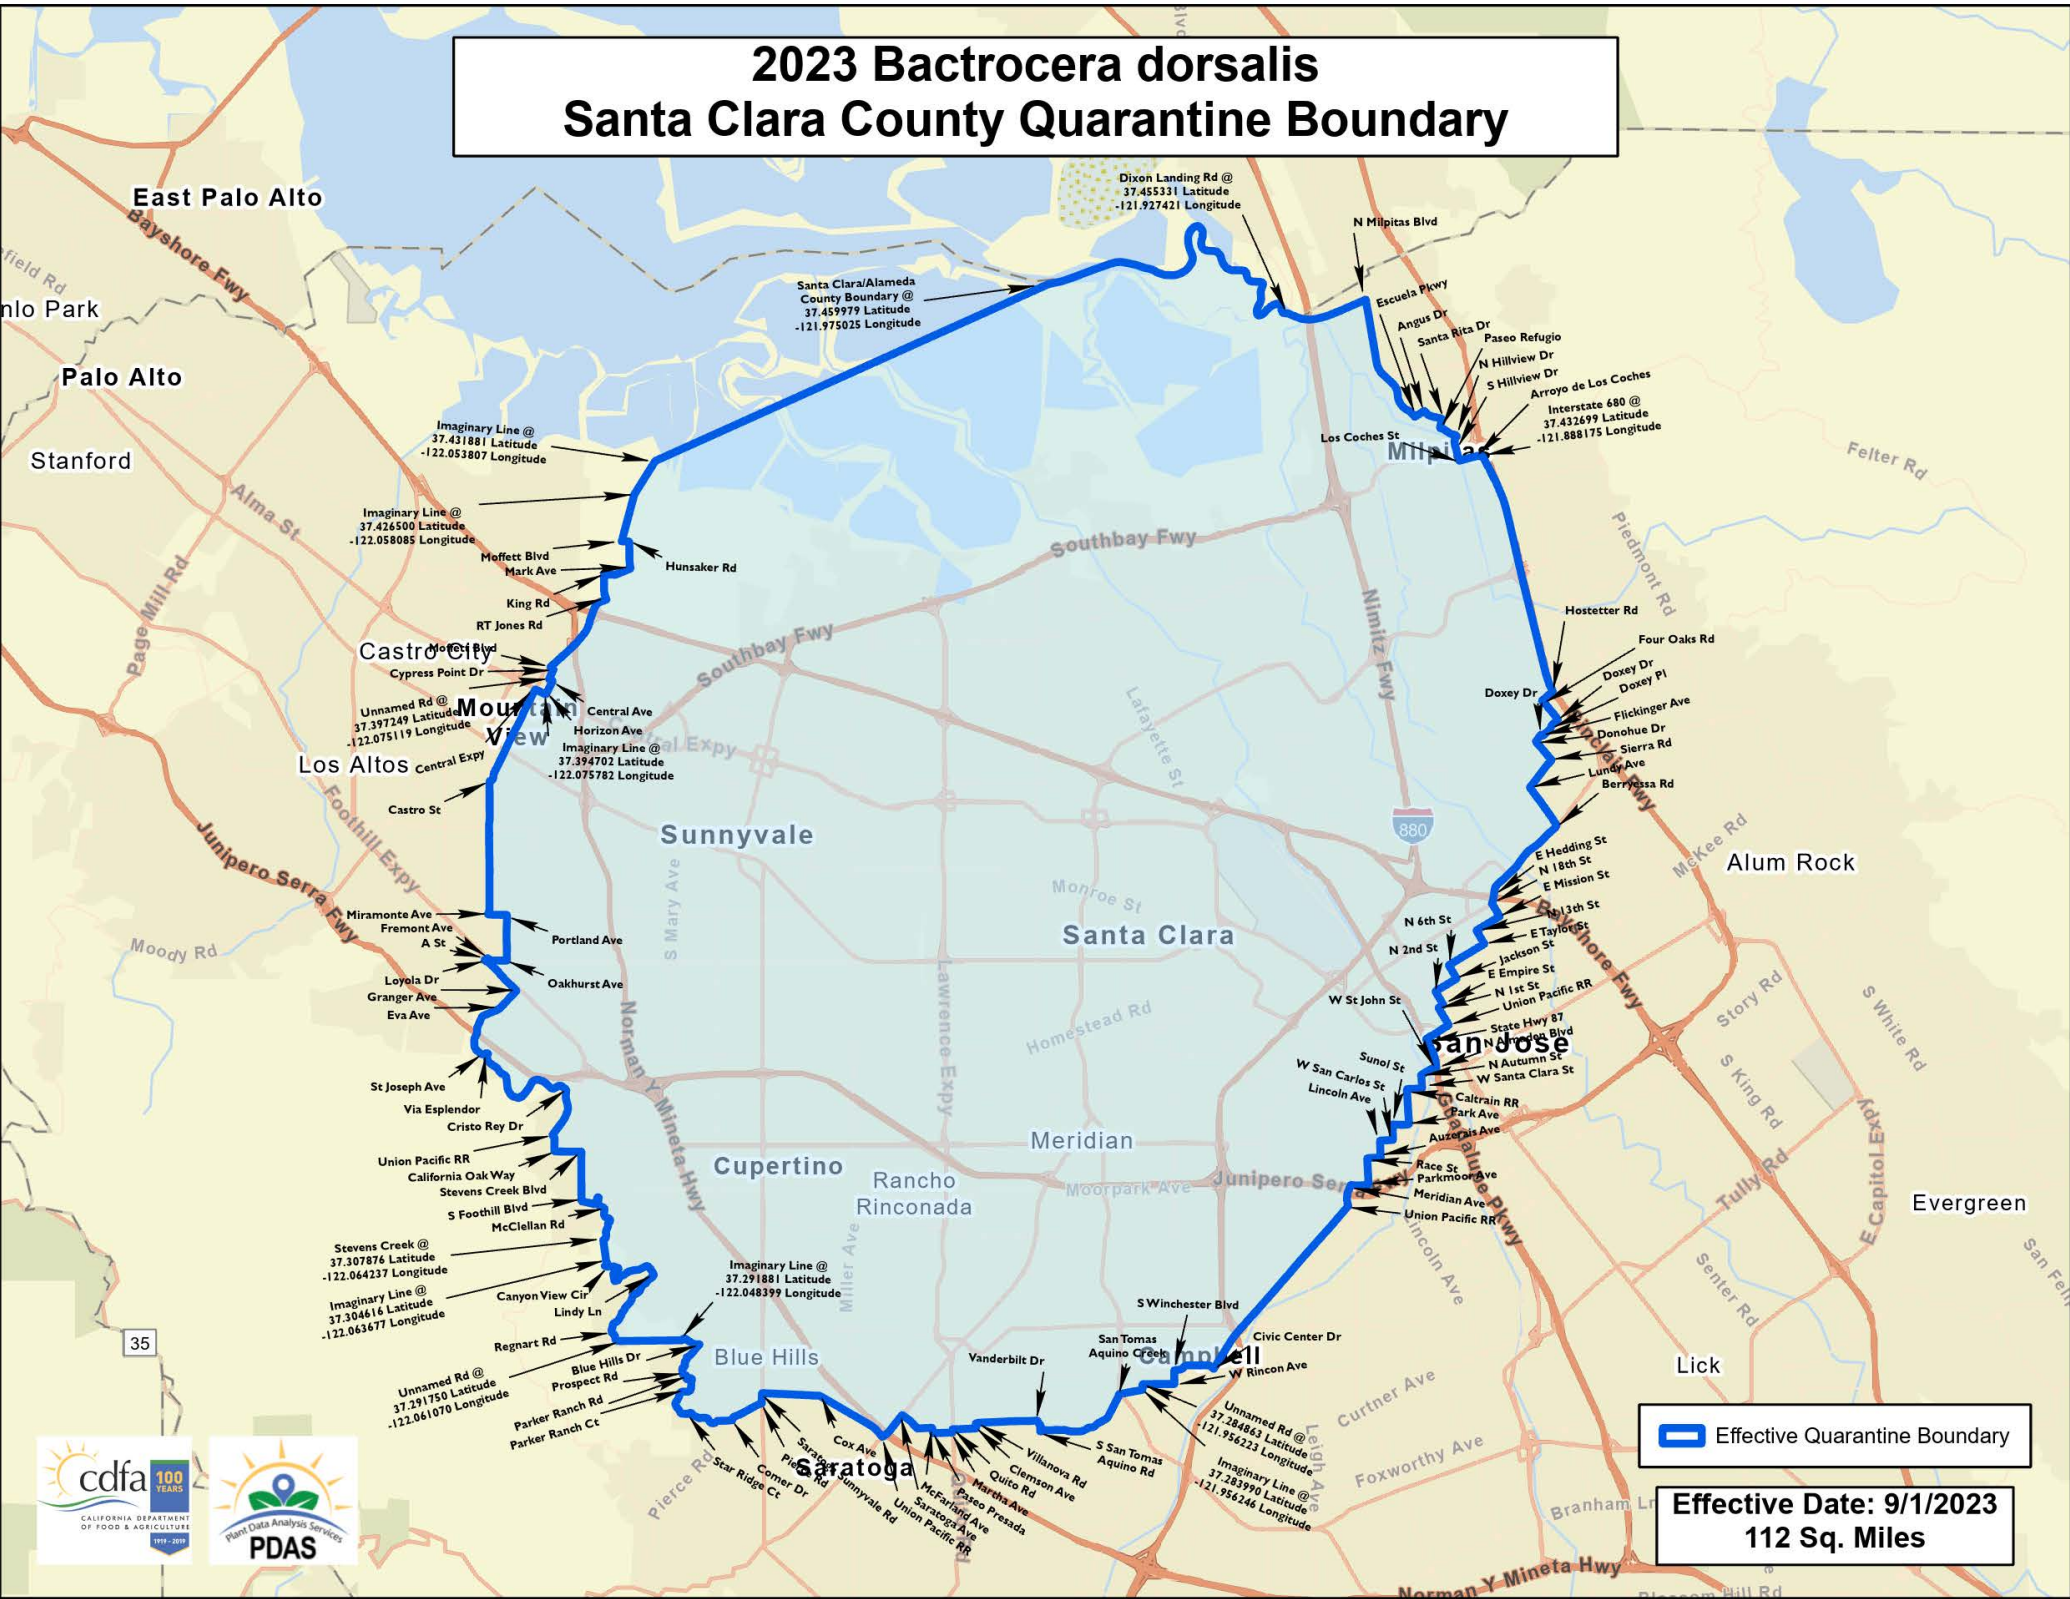

2023 *Bactrocera dorsalis* Santa Clara County Quarantine Boundary

Santa Clara/Alameda County Boundary @ 37.459979 Latitude -121.975025 Longitude

Dixon Landing Rd @ 37.455331 Latitude -121.927421 Longitude

Imaginary Line @ 37.431881 Latitude -122.053807 Longitude

Imaginary Line @ 37.424500 Latitude -122.058085 Longitude

Imaginary Line @ 37.397249 Latitude -122.075119 Longitude

Imaginary Line @ 37.394702 Latitude -122.075782 Longitude

Imaginary Line @ 37.307876 Latitude -122.064237 Longitude

Imaginary Line @ 37.304616 Latitude -122.063677 Longitude

Imaginary Line @ 37.291750 Latitude -122.061070 Longitude

Imaginary Line @ 37.291881 Latitude -122.048399 Longitude

Imaginary Line @ 37.284863 Latitude -121.956223 Longitude

Imaginary Line @ 37.283790 Latitude -121.956246 Longitude

 Effective Quarantine Boundary

Effective Date: 9/1/2023
112 Sq. Miles